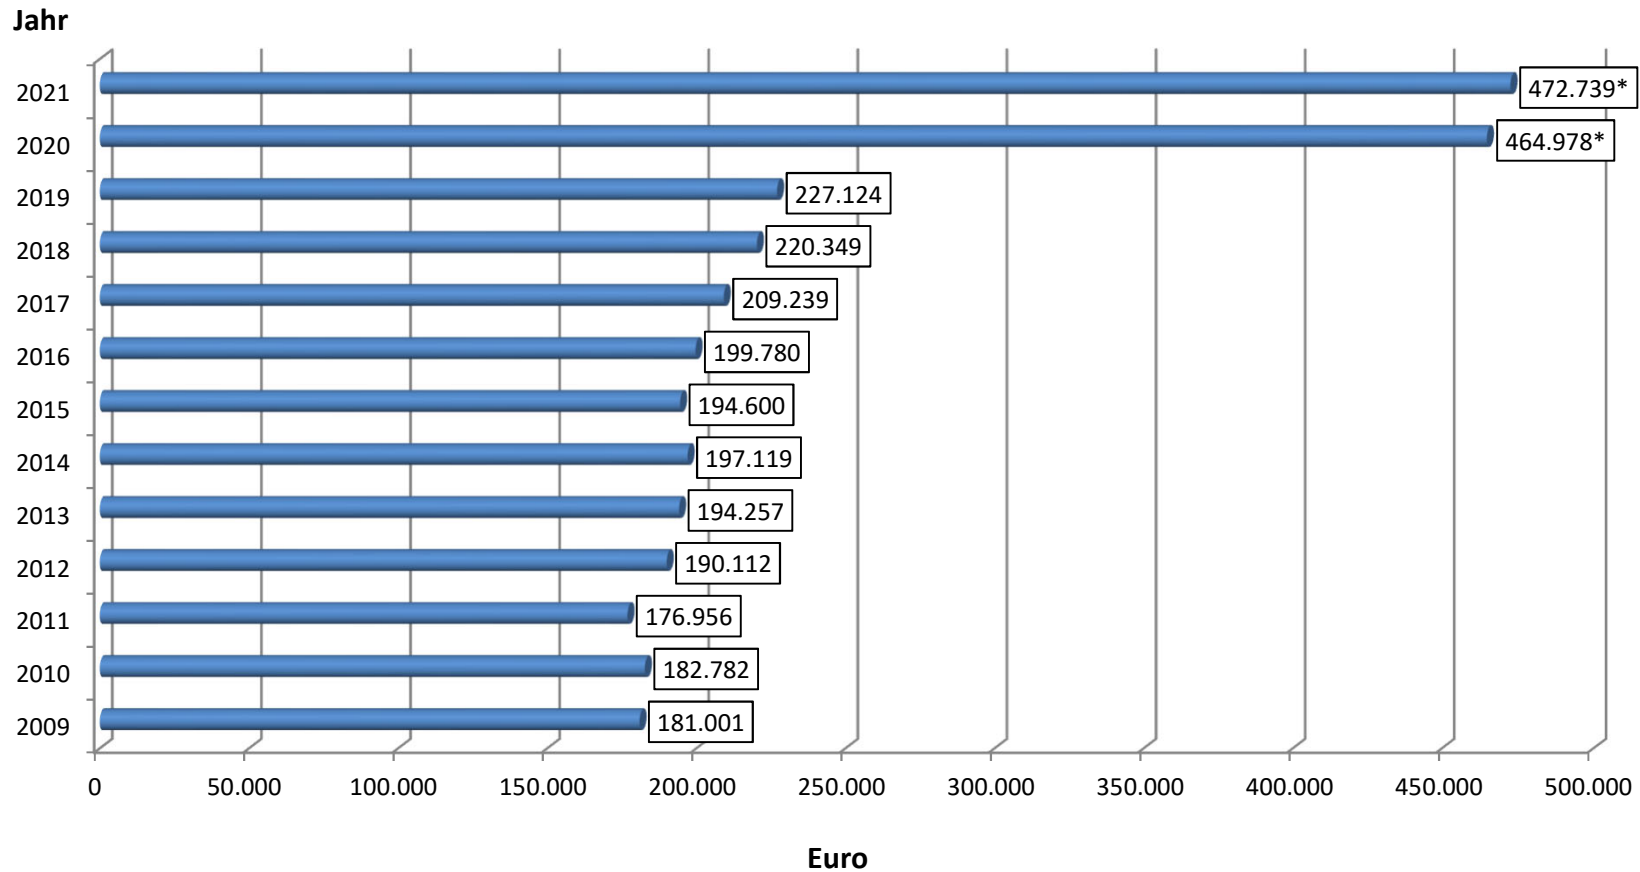

Höhe der Zuschüsse des Freistaates für die Vereinspauschale in Sport- und Schützenvereinen im Landkreis Landsberg am Lech

*2020/2021: Die Förderung des Freistaates Bayern wurde aufgrund der Corona-Krise verdoppelt