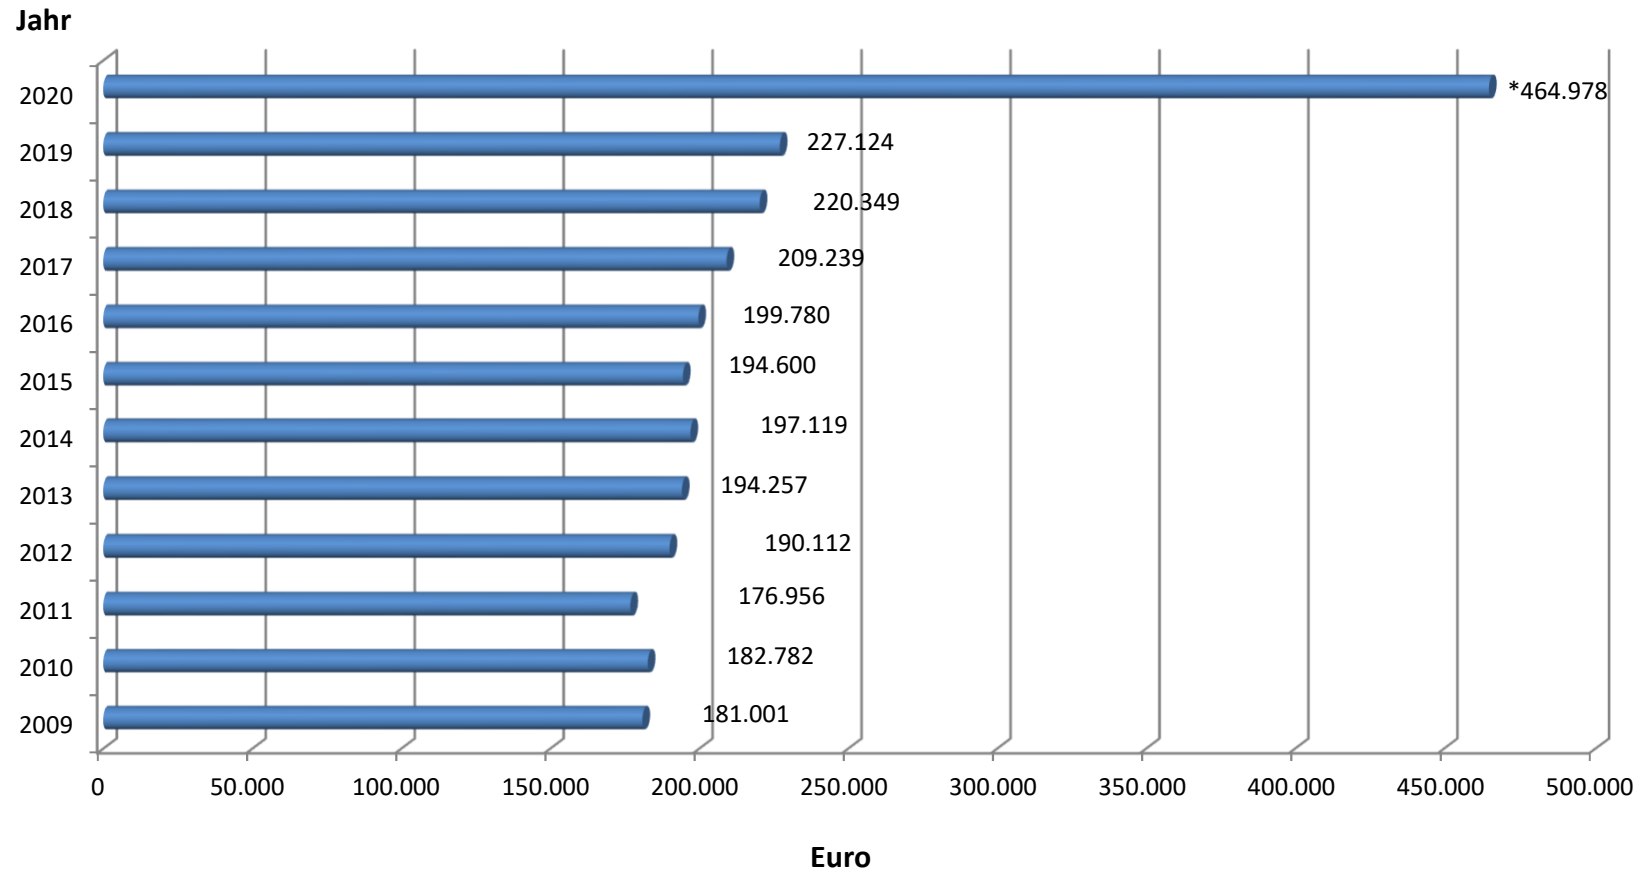

## Höhe der Zuschüsse des Freistaates für die Vereinspauschale in Sport- und Schützenvereinen im Landkreis Landsberg am Lech

\*2020: Die Förderung des Freistaates Bayern wurde aufgrund der Corona-Krise verdoppelt