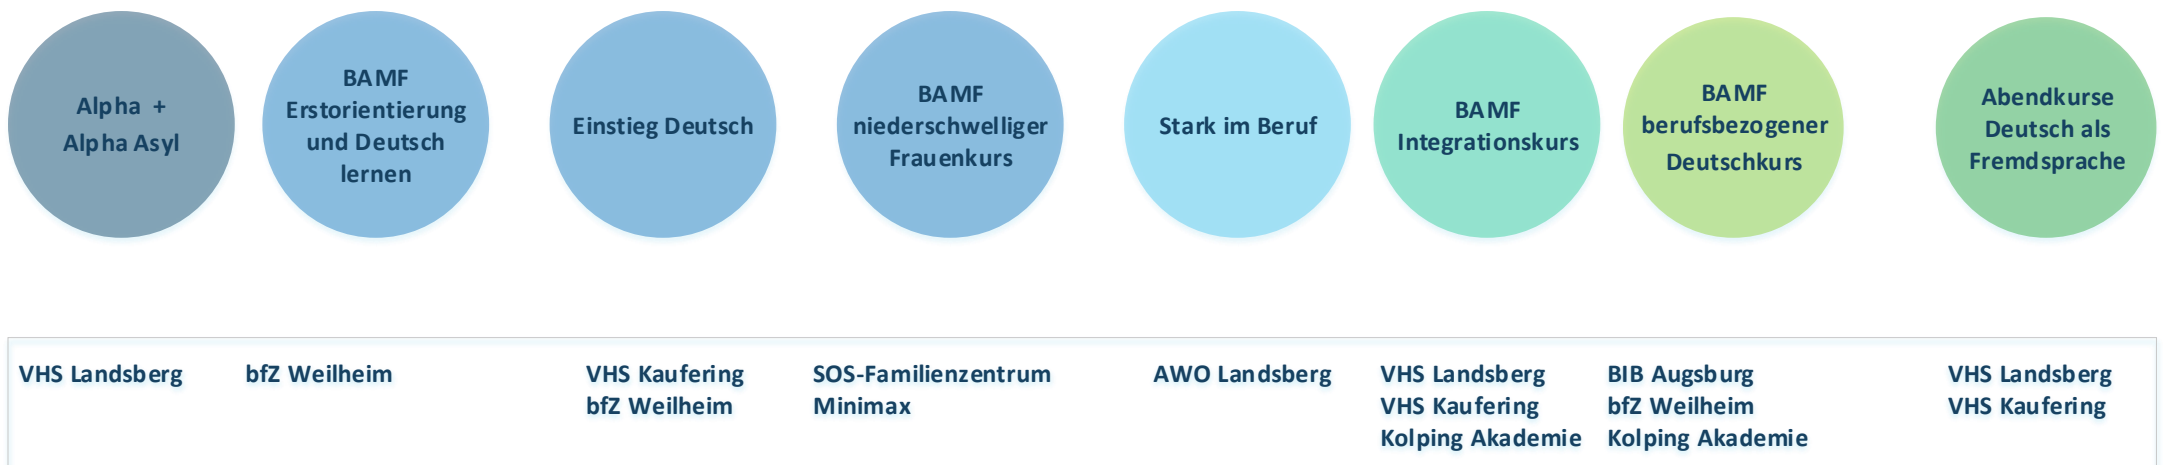

Deutsch lernen – Kurse und Anbieter im Landkreis Landsberg am Lech (Stand 10/2018)

Alltagssprache und Orientierung

Berufssprache und Qualifizierung

Deutsch lernen – Kurse und Anbieter im Landkreis Landsberg am Lech (Stand 10/2018)

Kommunale Koordinierung der Bildungsangebote für Neuzugewanderte
Landratsamt Landsberg am Lech
Tel: 08191 129 1252
www.landkreis-landsberg.de/bildung-integration

Dieses Vorhaben wird aus Mitteln des Bundesministeriums für Bildung und Forschung gefördert.