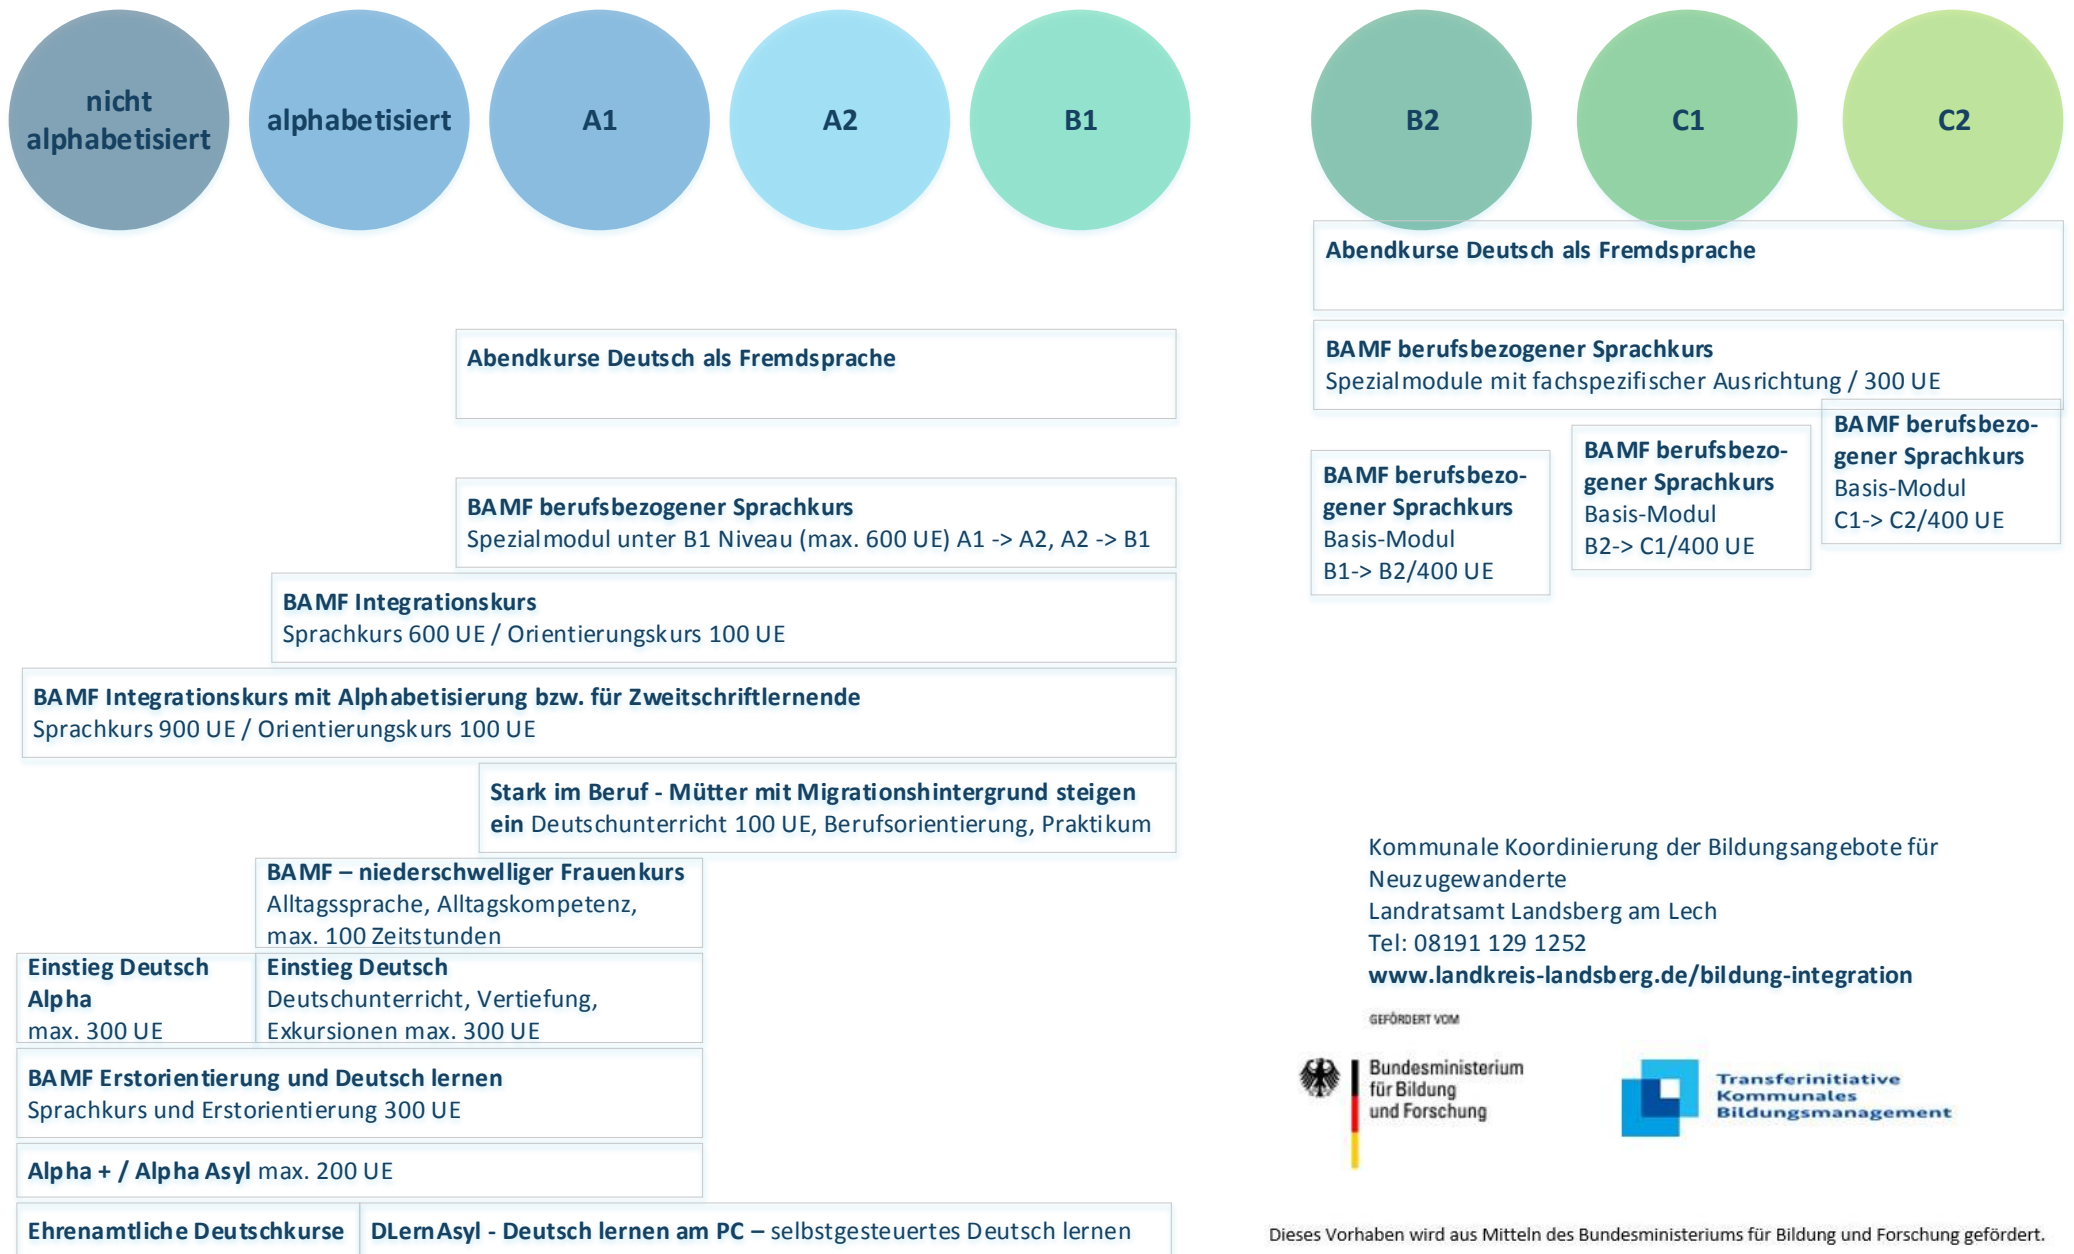

Deutsch lernen – Kurse und Anbieter im Landkreis Landsberg am Lech (Stand 10/2018)

Alltagssprache und Orientierung

Berufssprache und Qualifizierung

Deutsch lernen – Kurse und Anbieter im Landkreis Landsberg am Lech (Stand 10/2018)

Kommunale Koordinierung der Bildungsangebote für Neuzugewanderte
Landratsamt Landsberg am Lech
Tel: 08191 129 1252
www.landkreis-landsberg.de/bildung-integration

Dieses Vorhaben wird aus Mitteln des Bundesministeriums für Bildung und Forschung gefördert.